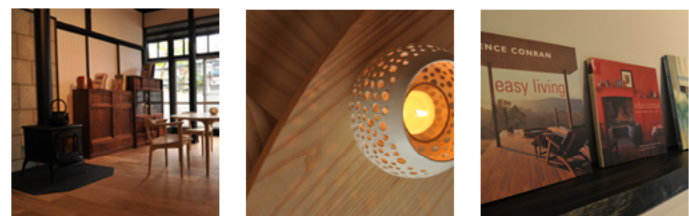

人生を楽しく変える住まいづくり

福島会津で注文住宅を建てるなら会津デザイン工房。

AIZU DESIGN KOUBOU SHOWROOM & CAFE

GRAND OPEN!

11/11(金) 12(土)

OPEN 10:00~16:00 / PLACE 南会津町田島字後原3468

会津デザイン工房 ショールーム&カフェ 完成見学会

南会津・若松を中心に、やさしい自然素材とデザインにこだわった注文住宅やリノベーションを手掛ける、私たち「会津デザイン工房」のショールーム&カフェが、南会津町字後原に完成しました。築60年の古民家にリノベーションを施し、居心地の良い上質な空間に蘇らせました。懐かしくも新しい寛ぎの空間に住宅建築の書籍を集めたライブラリーとこだわりの挽きたてコーヒーをご提供するカフェを併設しています。オープン2日間はカフェドリンク無料です。是非一度遊びに来て下さい。